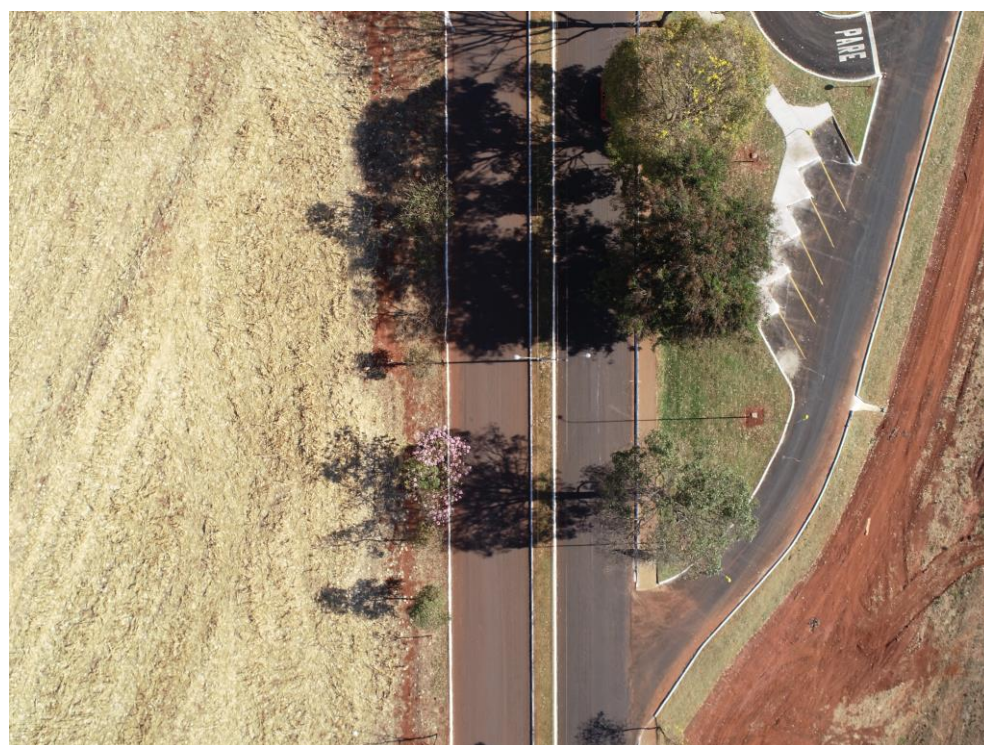

MEMORIAL FOTOGRÁFICO

OBRA: PASSARELA COBERTA

LOCAL: UNIVERSIDADE DE RIO VERDE/GO