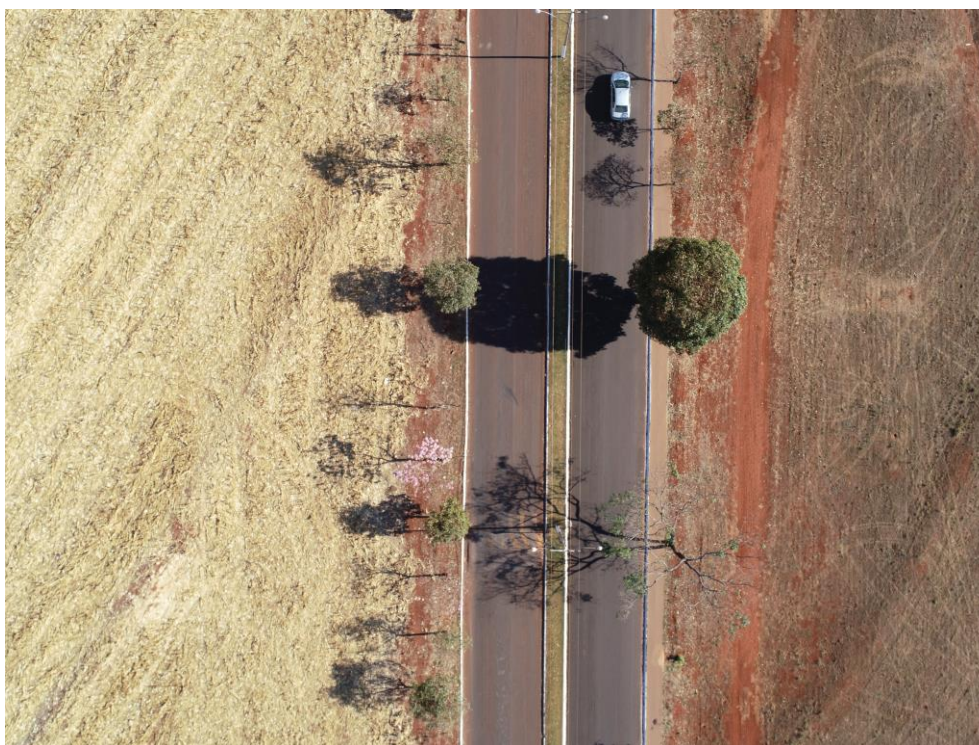

MEMORIAL FOTOGRÁFICO

OBRA: PASSARELA COBERTA

LOCAL: UNIVERSIDADE DE RIO VERDE/GO