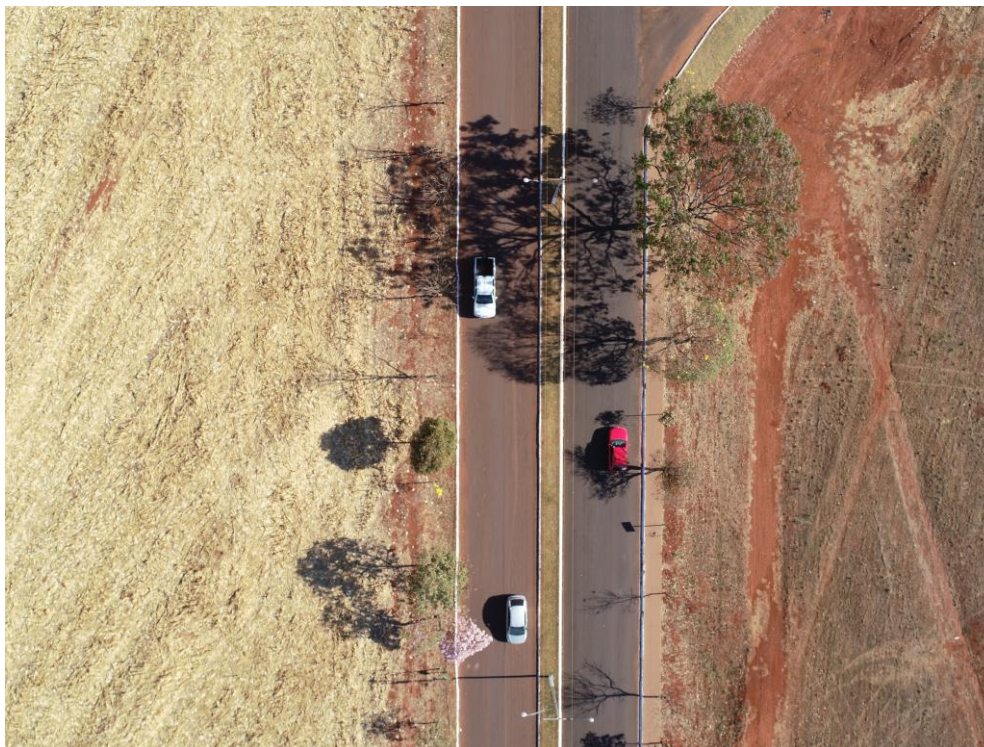

MEMORIAL FOTOGRÁFICO

OBRA: PASSARELA COBERTA

LOCAL: UNIVERSIDADE DE RIO VERDE/GO