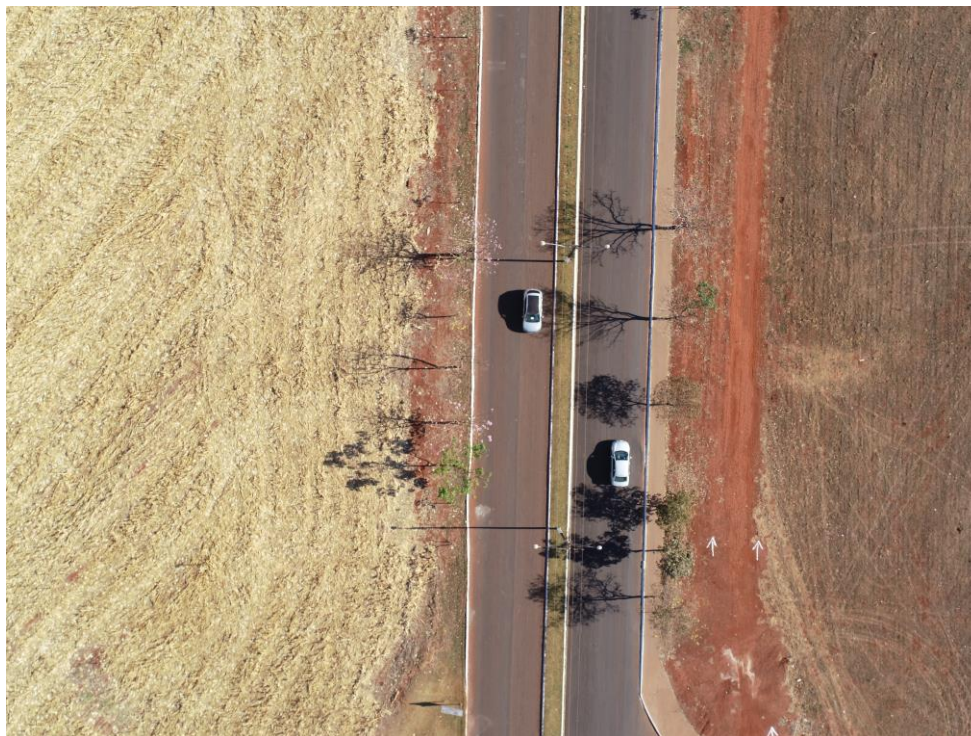

MEMORIAL FOTOGRÁFICO

OBRA: PASSARELA COBERTA

LOCAL: UNIVERSIDADE DE RIO VERDE/GO