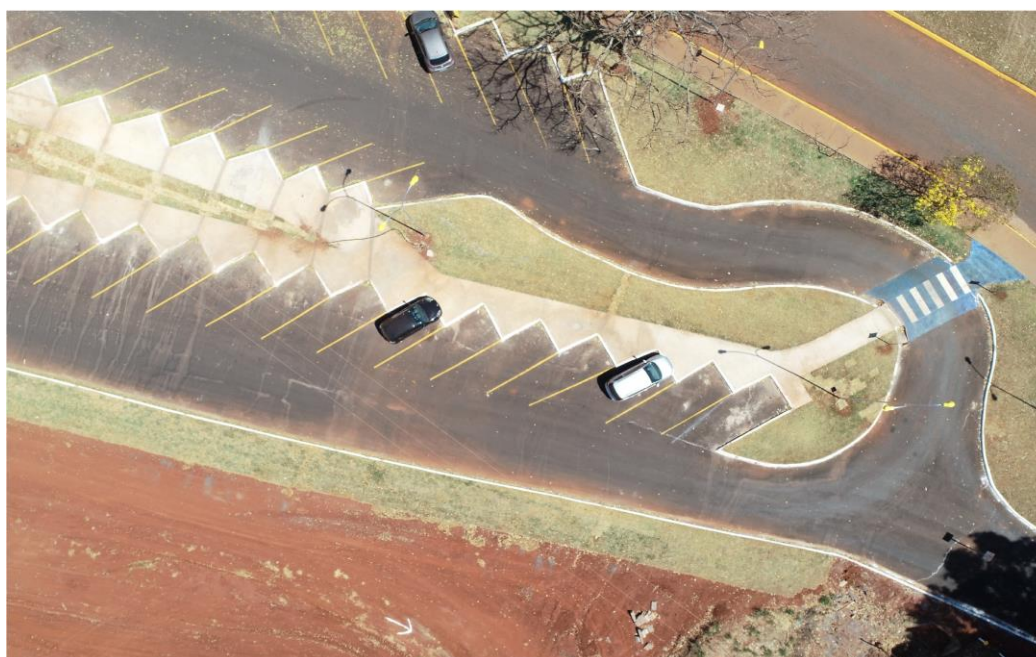

MEMORIAL FOTOGRÁFICO

OBRA: PASSARELA COBERTA

LOCAL: UNIVERSIDADE DE RIO VERDE/GO